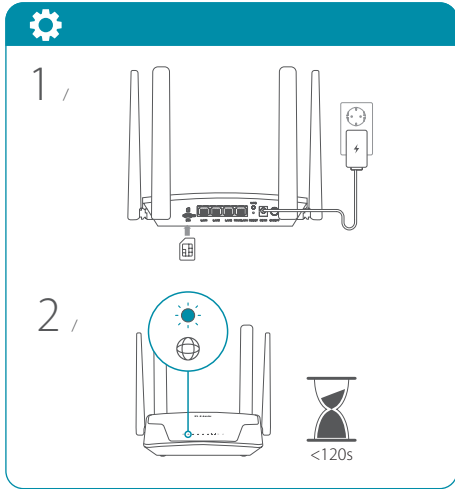

Quick Start Guide

G403C

4G LTE N300 Wi-Fi Router

<https://eu.dlink.com/support>

GPL Information
<https://tsd.dlink.com.tw/GPL>