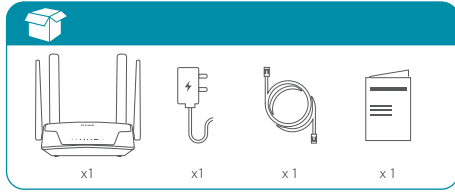

Quick Start Guide

G403C

4G LTE N300 Wi-Fi Router

<https://eu.dlink.com/support>

GPL Information
<https://tsd.dlink.com.tw/GPL>